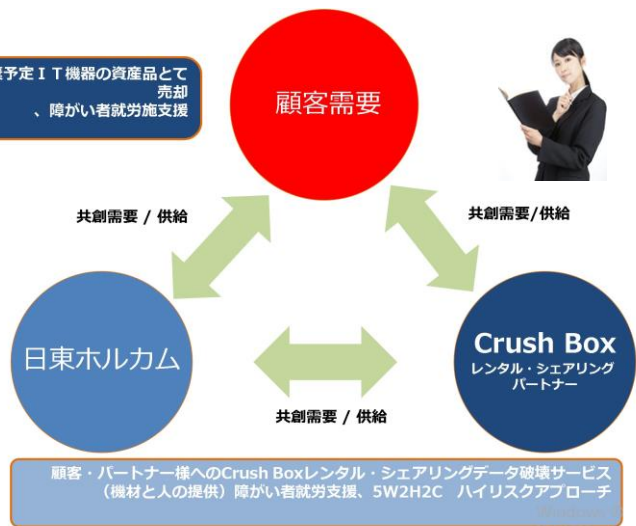

オフィスで最も危険なのは、情報量の多い
**ハードディスクと
リムーバブルメディア**
この2つのメディアからの情報流出を防げば、
企業が危機にさらされるリスクは激減します。

廃棄予定 IT 機器の資産品として
売却
、障がい者就労支援

顧客需要

PC廃棄時にハードディスクを
フォーマットするだけでと
情報漏洩したのと同じこと

簡単にデータは復元されてしまいます

顧客・パートナー様へのCrush Boxレンタル・シェアリングデータ破壊サービス
(機材と人の提供) 障がい者就労支援、5W2H2C ハイリスクアプローチ