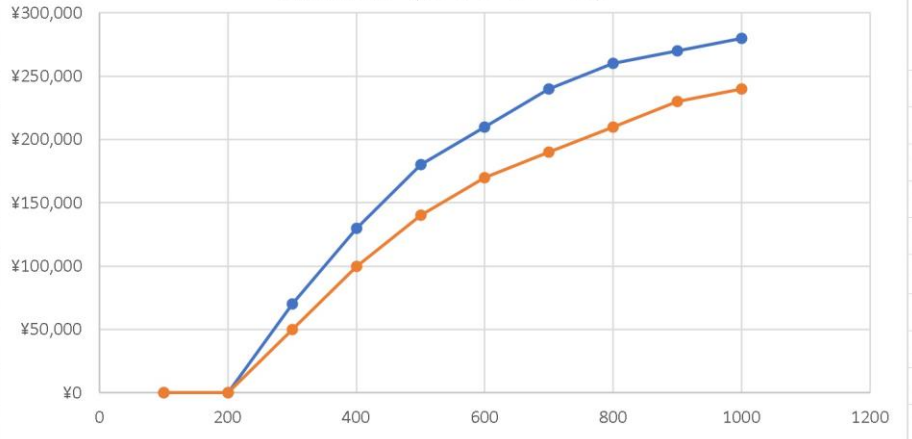

個数	DB60PRO		DB-35III
	DB80SSD	MB25III	
100	¥0	¥0	¥0
200	¥0	¥0	¥0
300	¥70,000	¥50,000	
400	¥130,000	¥100,000	
500	¥180,000	¥140,000	
600	¥210,000	¥170,000	
700	¥240,000	¥190,000	
800	¥260,000	¥210,000	
900	¥270,000	¥230,000	
1000	¥280,000	¥240,000	

個数課金 (カウンター値)