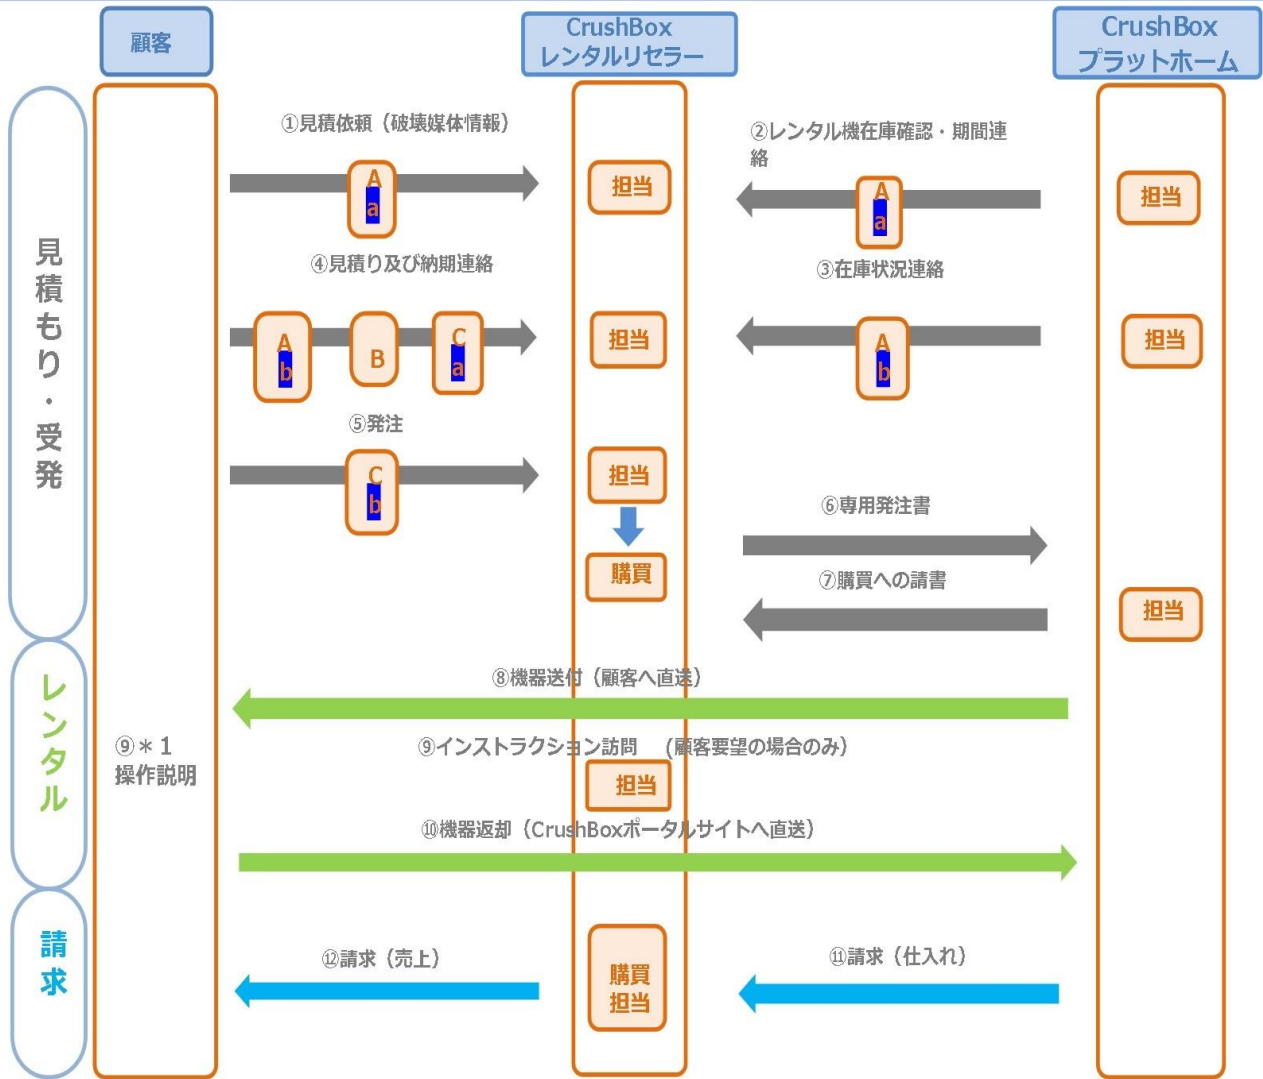

※ご希望の貸出装置がございましたらご記入ください。

物理破壊装置名	型名	数量	添付品

【レンタル希望期間】 ※機器到着希望日はお申込日より1週間以上前にお申し込みください。
・機器到着希望日 月 日 日より () 週間を希望。

【その他（要望）事項】 1週間 2週間 それ以上

物理破壊証明の発行を希望します（有料/出張破壊のみ）

● CrushBox レンタル・シェアレンタルフロー

- A** 「Crushbox データ物理破壊装置等の短期レンタル及びシェアレンタル申込書」
- B** 「レンタルリセラー雛形の見積書」
- C** 「顧客 → レンタルリセラー用の注文書」